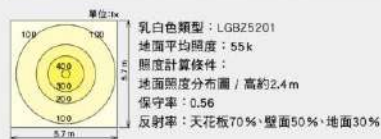

■ 10坪用·11000 lm 亮度，讓光源灌滿客廳所有角落

適用坪數與亮度的使用參考基準	
適用坪數	10000 lm以上
適用坪數	7000 lm以上
-7坪	5100 lm以上 6100 lm未滿
-6坪	4500 lm以上 5500 lm未滿
-5坪	3900 lm以上 4900 lm未滿
-4坪	3300 lm以上 4300 lm未滿
-3坪	2700 lm以上 3700 lm未滿

※日本照明工業公會制定LED器具之「適用坪數」作為參考依據。

下照亮度是8401 x (高度70 cm)
閱讀和精細工作等不易對眼睛造成負擔