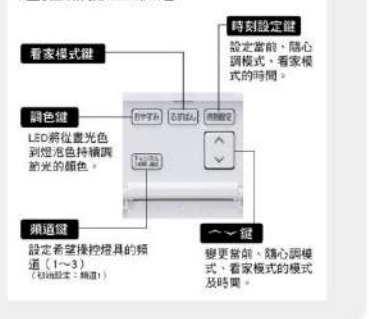

從早晨開燈開始至夜晚關燈為止，依照設定時間自動切換照明模式。

(智慧情境模式示意圖 初期設定狀)

※後面開關為ON的狀態下才能進行調光。 ※如點燈時或有開啟小夜燈時，即視為設定切後時間也不會自動開燈。 ※智慧情境模式時請將遙控器放置於可接收訊號範圍內之場所。

適合閱讀的光源 製造適合閱讀環境的重點「使文字清晰的光」

讓較小文字也能清晰可見的「6200K」與「明亮度」非常適合用在閱讀書報的時候。

外出時的好幫手「看家定時開關」

遙控器富有定時開關功能。依照設定時間，自動開燈與關燈。夜間返家時間較晚時，或長期外出時可防止有心人士闖入。

※部分商品除外，即定時開關的狀態就會自動開燈「緣起定時開關」。

按下設定開關到了指定時間將會自動關燈。

依照原廠習慣設有30分鐘與60分鐘兩種模式。

白光燈 HK9816 專用遙控器 (與燈具一同包裝)

遙控器掀蓋狀態

AIR PANEL LED 吸頂燈

搭配不同場合及氛圍切換不同點燈模式

將主光源與導光板相互搭配，輕鬆改變不同場景的照明方式，展現豐富居家情懷

開燈 (一般模式)
主光源與導光板同時開啟，白光轉換到暖光，光的顏色與亮度都能自由設定。

全燈 (適合閱讀的光源)
能清楚閱讀較小的文字，推薦在讀書的時候使用。

主燈 (無導光板)
光源集中在餐桌與客廳，營造出優雅溫馨的氛圍。

導光板光源 (避免泡色)
柔和的光源投射在天花板營造舒緩的空間。

LED小夜燈
點心環境的小光源，使香檳的場景，安心感倍增。