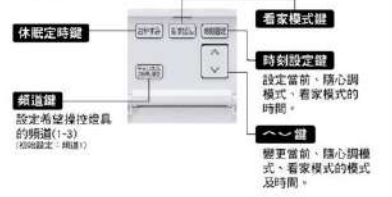

HK9814

白光鍵
LED為晝光色6500K，以30%的亮度開燈。

記憶鍵
以常用燈光開燈。

全亮燈鍵
LED為晝光色6200K，以100%的亮度開燈。

小夜燈鍵(晝光)
小夜燈明暗鍵來調節的亮度開燈(初始設定：100%亮度)。○儲存太陽光或燈光亮度。

調色鍵
LED將從晝光色、燈泡色持續調節光的色度。

暖色鍵
LED為暖光色2700K，以50%的亮度開燈。

隨心調鍵
開啟隨心調模式。

關燈鍵
LED100%~約5%、小夜燈(6級)調整亮度。

手電筒(晝光)
按住鍵即可打開LED手電筒。○儲存太陽光或燈光亮度。

閉暗鍵
LED100%~約5%、小夜燈(6級)調整亮度。

HK9809

全亮燈鍵
LED為晝光色6200K，以100%的亮度開燈。

記憶鍵
利用明暗鍵和調色鍵調整LED的亮度和光色並開燈。(初始設定：晝光色6500K，亮度約為100%)

調色鍵
從白色到暖色，連續調節LED燈光顏色。

明暗鍵
LED (100%~約5%)、小夜燈(6級)調整亮度。

小夜燈鍵(晝光)
小夜燈明暗鍵來調節的亮度開燈(預設設定：100%亮度)。○儲存太陽光或燈光亮度。

遙控器掀蓋狀態