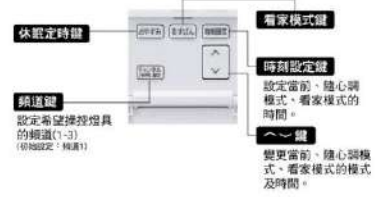

暖色鍵
LED為暖光色2700K，以50%的亮度開燈。

隨心調鍵
開啟隨心調模式。

增亮按鍵
色溫為晝燈，亮度約為全亮燈120%。

遙燈鍵
LED100%~約5%、小夜燈(6級)調整亮度。

手電筒(晝光)
按住鍵即可打開LED手電筒。○儲存太陽光或燈光亮度。

閉暗鍵
LED100%~約5%、小夜燈(6級)調整亮度。

遙控器掀蓋狀態

HK9814