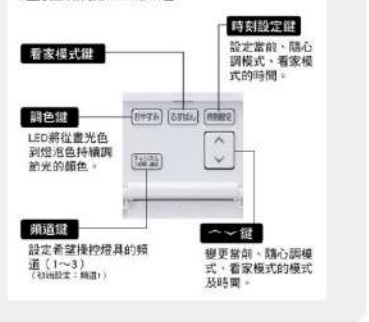

(智慧情境模式示意圖 初期設定狀)

※後面開關為ON的狀態下才能進行調光。 ※如點燈時或有開啟小夜燈時,即視為設定切後時間也不會自動開燈。 ※智慧情境模式時請將遙控器放置於可接收訊號範圍內之場所。

適合閱讀的光源 製造適合閱讀環境的重點「使文字清晰的光」

讓較小文字也能清晰可見的「6200K」與「明亮度」非常適合用在閱讀書報的時候。

外出時的好幫手「看家定時開關」

遙控器富有定時開關功能。依照設定時間，自動開燈與關燈。夜間返家時間較晚時，或長期外出時可防止有心人士闖入。

※部分商品除外，即夜間時開燈的狀態就會自動開燈「睡眠定時開關」。
按下設定開關到了指定時間將會自動關燈。
依照原廠習慣設有30分鐘與60分鐘兩種模式。

按下定時開關按鈕就可以簡單設定完成
到了設定時間就會自動開燈,可防止有心人士闖入
回到家前自動開燈,讓生活更加安心

白光燈 HK9816 專用遙控器 (與燈具一同包裝)

遙控器掀蓋狀態

LED 可調光·調色吸頂燈

登錄享有

5年保固

※上網登錄即享零組件五年保固